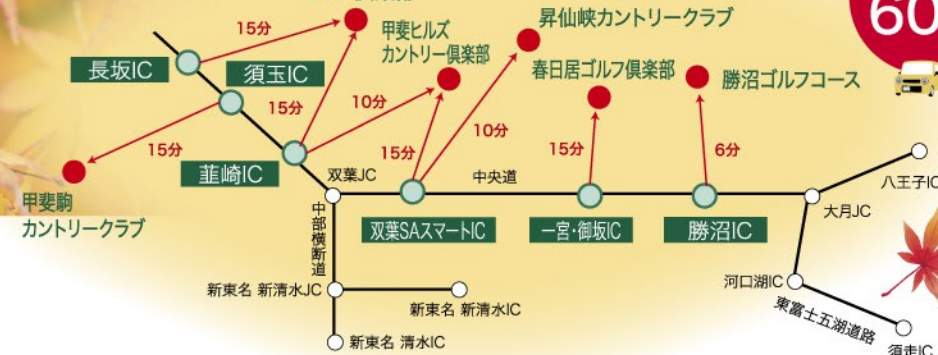

23,360円~

ゲスト

27,500円~

2泊3Rパック(セルフ)

グループコース
会員様

39,600円~

ゲスト

45,200円~

※9月12日から、甲斐ヒルズCCご利用の場合は上記パック料金に+200円となります
※ゴルフ場利用税・その他実費はプレーコースにてお支払いをお願いします
※ホテルヴィンテージ宿泊の場合 ツインルームのシングルユースは1泊につき+1,500円にて承ります・DXルームご利用は1泊につき+550円
※甲斐ヒルズロッジ宿泊の場合 シングルルームのご案内となりますが、2名様以上でもお泊り頂ける和室もございます
※表記料金は、セルフプレー、税込みのご料金です

シャトレゼグループコース アクセスマップ

シャトレゼヴィンテージ
ゴルフ倶楽部

八王子から
60分

アクセスの良さも魅力です!
静岡からぐ~んと近くて便利!!

静岡から
60分

諏訪から
40分

山梨・長野のシャトレゼグループコースは
インター降りてすぐ近くです!
利便性があるのでゴルフ場めぐりもおおすすめです!

- 八王子方面から 八王子IC~韮崎IC 60分
高速料金 2,830円 (目安)
- 静岡方面から 東名清水IC~韮崎IC 60分
高速料金 1,850円 (目安)
- 新東名新清水IC~韮崎IC 70分
高速料金 1,950円 (目安)
- 諏訪方面から 諏訪IC~長坂IC 20分
高速料金 1,030円 (目安)