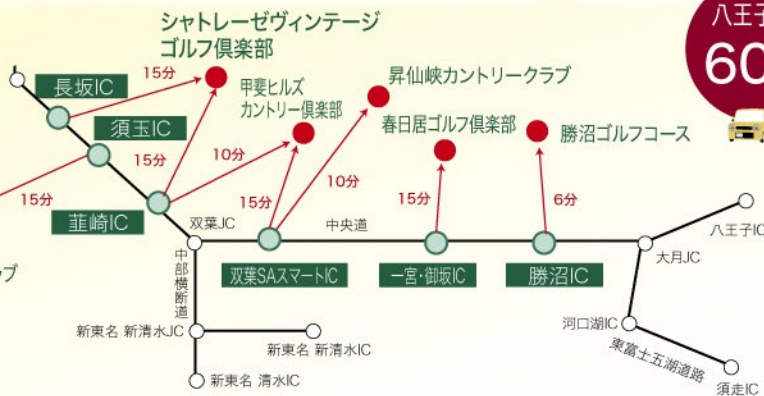

ゴルフ場隣接の大自然に囲まれたロジ
全30室(ツインルーム)

雄大な山々を
望みながらゆったりと
お過ごしください

レストラン「ル・ヴェール」で、シェフが腕によりをかけて夕食をご堪能ください。

夕食は和食膳、洋食膳からご選択頂けます。

グレードアップディナー

至福晩餐
甲斐ヒルズ限定

華やかに、彩り添えて。
山梨ごちそう
花巻膳

山梨の名物、郷土食を味わう
前菜、酢の物、甲州とりもつ、甲州馬刺し
季節の天ぷら、甲州ワインビフ朴葉焼き
あわびの煮貝、岩魚塩焼き
山梨郷土食「おざら」
シャトレゼのお菓子又はアイス

バック料金に
プラス3,300円

グレードアップディナー

レストラン「ル・ヴェール」で頂く夕食

和風御膳

和洋折衷膳

ワンランク上の
美味

バック料金にプラス4,400円
バック料金にプラス料金で
国産黒毛和牛・天然マゴロ・
伊勢海老など厳選した食材を使用
した和洋折衷のお料理に
グレードアップいただけます。

バック料金にプラス2,200円

八王子から **60分** アクセスの良さも魅力です!
静岡からぐ〜んと近くて便利!!

静岡から **60分**

諏訪から **40分**

山梨・長野のシャトレゼグループコースはインター降りてすぐ近くです!
利便性が良いのでゴルフ場めぐりもおすすです!

- 八王子方面から 八王子IC〜葦崎IC 60分 高速料金 2,830円 (目安)
- 静岡方面から 東名清水IC〜葦崎IC 60分 高速料金 1,850円 (目安)
- 新東名新清水IC〜葦崎IC 70分 高速料金 1,950円 (目安)
- 諏訪方面から 諏訪IC〜長坂IC 20分 高速料金 1,030円 (目安)