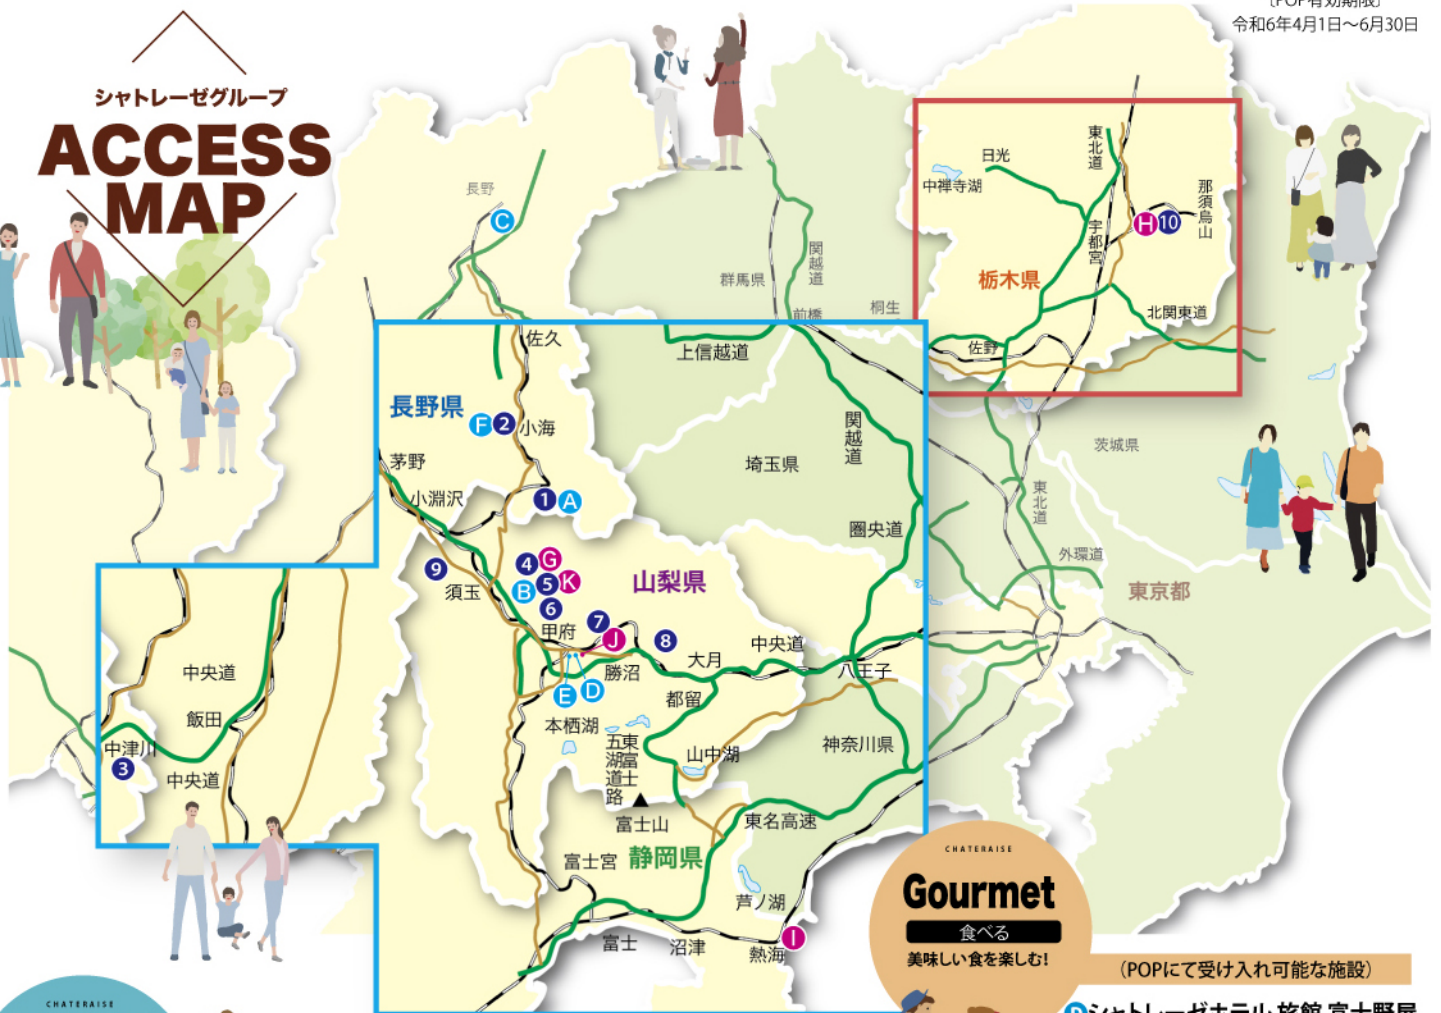

CHATERAISE  
**STAY**  
泊まる  
寛ぎのひと時を愉しむ!

3コース以上のスタンプで

- 8スタンプ **LODGE**  
シャトレゼロッジ  
ペアご宿泊券(素泊り) チケットと引き換え
- シャトレゼロッジヴィンテージ
  - シャトレゼロッジ東雲
  - シャトレゼロッジ熱海
  - シャトレゼロッジ春日居
  - シャトレゼロッジ甲斐ヒルズ

4コース以上のスタンプで

- 10スタンプ **HOTEL**  
シャトレゼホテル  
ペアご宿泊券(朝食付) 引き換えPOP発行
- シャトレゼホテル 野辺山
  - シャトレゼホテル にらさきの森
  - シャトレゼホテル長野
  - シャトレゼガトーキングダム小海
- ※上記施設は特典受け入れのみスタンプカードの  
押印・発行はいたしません。

※詳しくは裏面受け入れガイドをご参照ください。

★UG中津川IC及び東雲ゴルフクラブがホームコースのお客様は、  
各コースのスタンプだけでもスタンプ交換いたします。

さらに!!  
嬉しい  
Wプレゼント!

シャトレゼ製の美味しい食パンや  
スイーツなど進呈いたします。  
(スタンプ達成利用時またはチケット、  
POP引換え時に進呈)

特典のご案内と  
受入れ可能コースについては  
こちらから▶

シャトレゼグループ  
**ACCESS  
MAP**

**Gourmet**

食べる  
美味しい食を楽しむ!

(POPにて受け入れ可能な施設)

- ④ シャトレゼホテル 旅館 富士野屋
- ⑥ 昇仙峡カントリークラブ
- ⑤ シャトレゼホテル石和

**STAY**

泊まる  
寛ぎのひと時を楽しむ!

(POPにて受け入れ可能な施設)

- A シャトレゼホテル 野辺山
- B シャトレゼホテル にらさきの森
- C シャトレゼホテル長野
- F シャトレゼガトーキングダム小海

(チケットにて受け入れ可能な施設)

- G シャトレゼロッジヴィンテージ
- H シャトレゼロッジ東雲
- I シャトレゼロッジ熱海
- J シャトレゼロッジ春日居
- K シャトレゼロッジ甲斐ヒルズ

**GOLF**

ゴルフ  
アクティブに楽しむ!

(押印・発行・受け入れ・スタンプラリー参加コース)