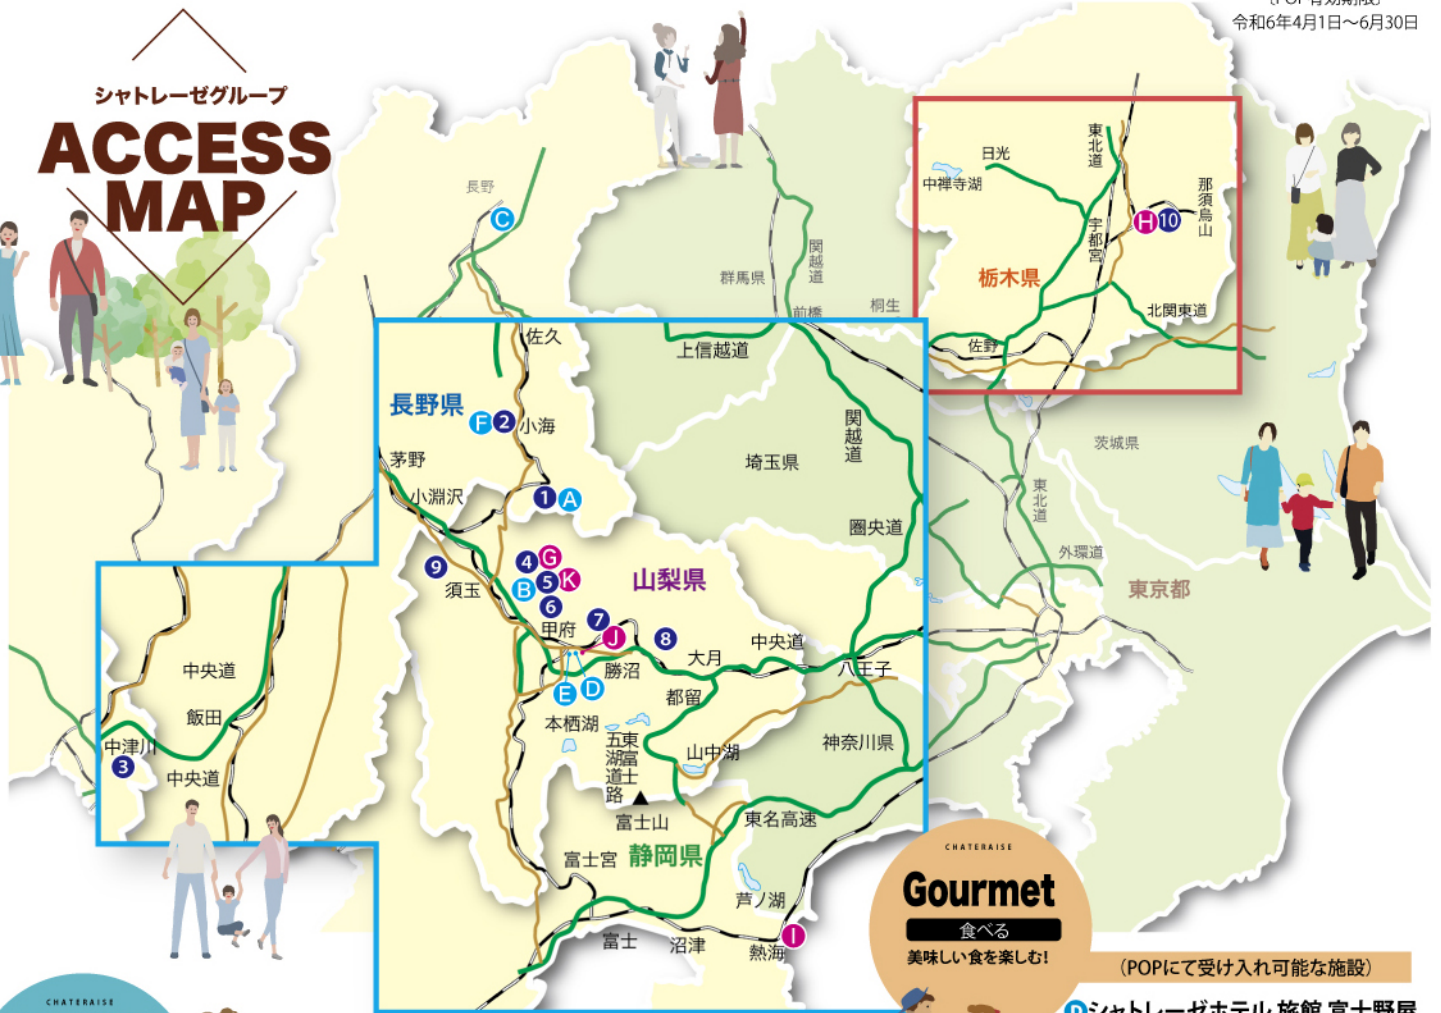

### HOTEL

シャトレゼホテル

ペアご宿泊券(朝食付)

- シャトレゼホテル 野辺山
- シャトレゼホテル にらさきの森
- シャトレゼホテル長野
- シャトレゼガトーキングダム小海

※上記施設は特典受け入れのみスタンプカードの  
押印・発行はいたしません。

※詳しくは裏面受け入れガイドをご参照ください。

★UG中津川IC及び東雲ゴルフクラブがホームコースのお客様は、  
各コースのスタンプだけでもスタンプ交換いたします。

さらに!!  
嬉しい  
Wプレゼント!

シャトレゼ製の美味しい食パンや  
スイーツなど進呈いたします。  
(スタンプ達成利用時またはチケット、  
POP引換え時に進呈)

特典のご案内と  
受入れ可能コースについては  
こちらから▶

シャトレゼグループ  
**ACCESS  
MAP**

**Gourmet**

食べる  
美味しい食を楽しむ!

(POPにて受け入れ可能な施設)

- ④ シャトレゼホテル 旅館 富士野屋
- ⑥ 昇仙峡カントリークラブ
- ⑤ シャトレゼホテル 石和

**STAY**

泊まる  
寛ぎのひと時を楽しむ!

(POPにて受け入れ可能な施設)

- A シャトレゼホテル 野辺山
- B シャトレゼホテル にらさきの森
- C シャトレゼホテル 長野
- F シャトレゼガトーキングダム小海

(チケットにて受け入れ可能な施設)

- G シャトレゼロッジヴィンテージ
- H シャトレゼロッジ東雲
- I シャトレゼロッジ熱海
- J シャトレゼロッジ春日居
- K シャトレゼロッジ甲斐ヒルズ